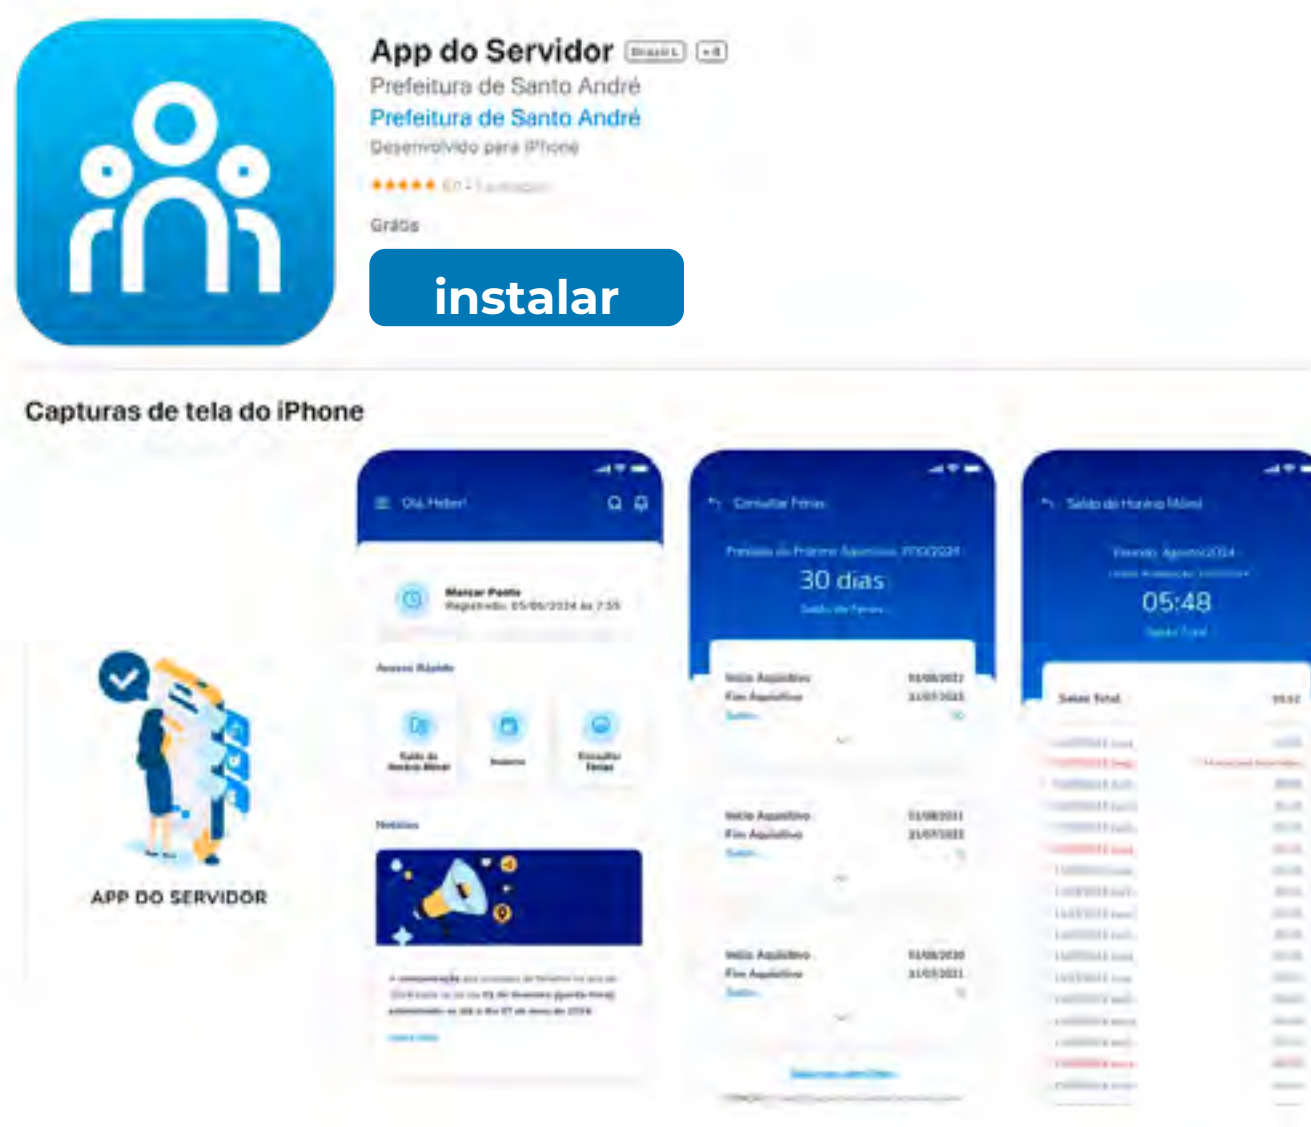

App do Servidor

PREFEITURA DE
SANTO ANDRÉ

Siga o passo a passo para instalar o App do Servidor Andreense em seu celular.

1. Baixe o app

Caso ainda não tenha baixado o aplicativo:

- Se você tem um celular Android, [clique aqui!](#)
- Se você tem um celular IOS (Iphone), [clique aqui!](#)

2. Como instalar

Faça o download do aplicativo e instale no celular.

3. Acesse o app

Clique o ícone do aplicativo após a instalação.

Depois, insira o login e senha.

O mesmo usuário e senha que você usa no Portal do Servidor.